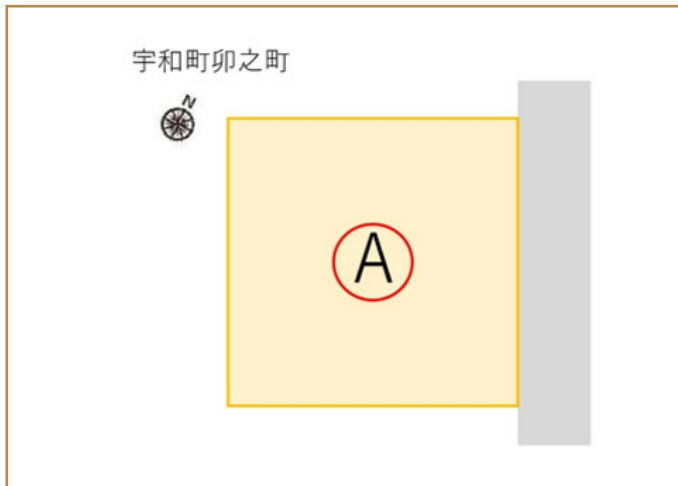

西予市宇和町卯之町 土地 1,030.0万円

📍 地図

📷 写真

📷 写真

📷 写真

📄 物件概要

物件種別	土地
土地面積	246.08㎡ (74.43坪)

販売価格	1,030万円
所在地	愛媛県西予市宇和町卯之町2丁目656
交通	JR予讃・内子線 卯之町駅 徒歩6分
小学校/中学校	
備考	