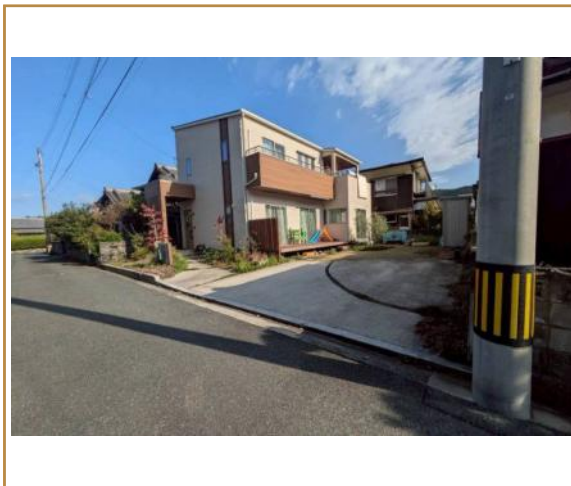

西予市宇和町卯之町 土地 1,030.0万円

📍 地図

📷 写真

📷 写真

📷 写真

📄 物件概要

物件種別	土地
土地面積	246.08㎡ (74.43坪)

販売価格	1,030万円
所在地	愛媛県西予市宇和町卯之町2丁目656
交通	JR予讃・内子線 卯之町駅 徒歩6分
小学校/中学校	
備考	