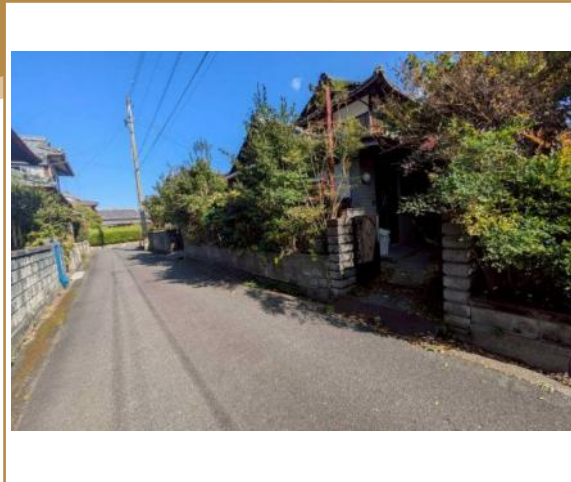

西予市宇和町卯之町 土地 1,030.0万円

📍 地図

📷 写真

📷 写真

📷 写真

📄 物件概要

物件種別	土地
土地面積	246.08㎡ (74.43坪)

販売価格	1,030万円
所在地	愛媛県西予市宇和町卯之町2丁目656
交通	JR予讃・内子線 卯之町駅 徒歩6分
小学校/中学校	
備考	